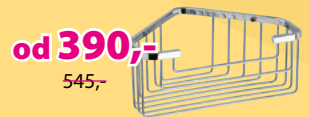

od 390,-
~~545,-~~

SMART Police rohová, 200x80x151 mm
2483 chrom 545,- **390,-**
2483-14 černá 695,- **490,-**