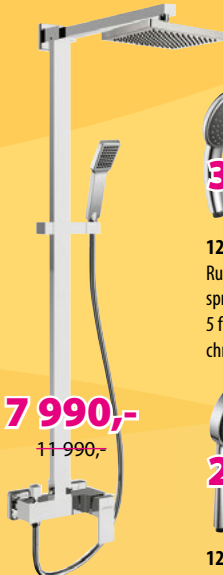

15 990,-

1102-85-01 LATUS - set
podomítková termostatická baterie
2 výstupy
hlavová sprcha SLIM 500x220x2,5 mm
ruční sprcha s hadicí
držák ruční sprchy s vyústěním
chrom

PY11 SPY
Sprchová baterie
chrom
3 190,- **2 190,-**

3 590,-
5 290,-

1202-13
Sprchový sloup k napojení na baterii
pevná a ruční sprcha, chrom

7 990,-

11 990,-

1102-03 LATUS
sprchový sloup s pákovou baterií
chrom

329,-

490,-

1204-18
Ruční masážní
sprcha
5 funkcí
chrom